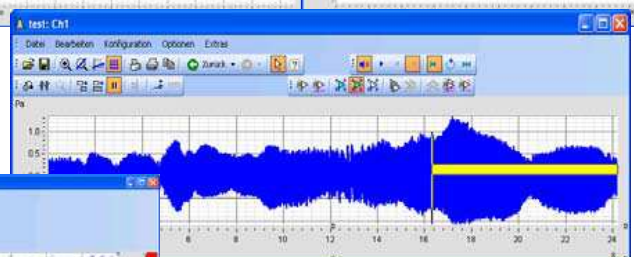

## Ermittlung des Kraftfahrzeug Innengeräuschs im Pkw:

Der Autokäufer achtet verstärkt auf einen angenehmen Geräuschkomfort. Diese gestiegenen Qualitätsmerkmale werden bei Volkswagen auch bei der laufenden Serie auf der Straße vermessen.

### Messverfahren

Das Fahrzeug wird im:

- Zug: Hochfahren von 1000 min<sup>-1</sup> auf Max.-Drehzahl
- Schub: Ausrollen von Max.-Drehzahl auf 1000 1/min

### Systemlösung mit CRONOS-PL mit WLAN

16 Kanal System für Schall und Schwingung

Analyse:

- -Zeitsignale
- -A -bewerteter Pegel
- -Ordnungsspektrum
- -Terzspektrum
- -FFT-Spektrum