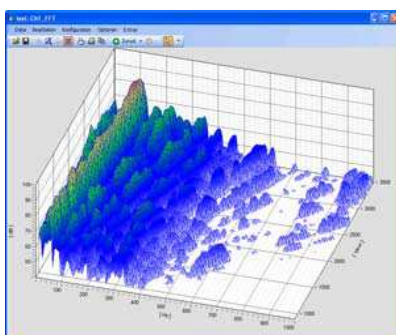

## Ermittlung des Kraftfahrzeug Innengeräuschs im Pkw:

Der Autokäufer achtet verstärkt auf einen angenehmen Geräuschkomfort. Diese gestiegenen Qualitätsmerkmale werden bei Volkswagen auch bei der laufenden Serie auf der Straße vermessen.

### Messverfahren

Das Fahrzeug wird im:

- Zug: Hochfahren von 1000 min<sup>-1</sup> auf Max.-Drehzahl
- Schub: Ausrollen von Max.-Drehzahl auf 1000 1/min

### Systemlösung mit CRONOS-PL mit WLAN

16 Kanal System für Schall und Schwingung

Analyse:

- -Zeitsignale
- -A -bewerteter Pegel
- -Ordnungsspektrum
- -Terzspektrum
- -FFT-Spektrum